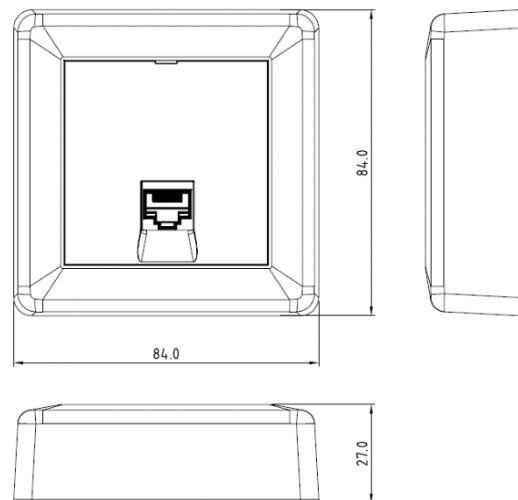

FDV Dokument 69 700 92

Elnummer: 6970092
Beskrivelse: Modulærkontakt 1xKat.6 UTP Påvegg NCS
Varenummer: NC016
EAN: 7070746010314
Pakkestørrelse: 1stk.

Produktbeskrivelse:

NCS Modulærkontakt med LSA tilkobling i utsøkt design er velegnet for installasjon i boliger, næringsbygg og i industrien.

Unik 2 stk. 4-polige LSA plinter mot tradisjonell 8-polig gir kortere avmantling, raskere installasjon og bedre ytelse. Alle deler går om hverandre slik at montør har fleksibilitet til å bytte innmat fra innfelt til påvegg, ideelt for servicebil.

Innfelte kontakter med 56x56mm sentralplate passer i forskjellige rammer for de fleste installasjoner i norske boliger og kontorer.

Påveggsuttak har god plass til kabelinnføring fra alle sider, og med lavtbyggende 27mm dybde så blir rehab installasjoner enklere da det ikke er behov for innfelt veggboкс.

Tekniske spesifikasjoner:

Polarhvit RAL 9010

Lavtbyggende kun 27mm med kabelinnføring fra alle sider

Kat.6 UTP; NEK-EN50173, ISO 11801-1, TIA 568.2-D, IEC 60603-7-4

Sentralplate 56x56mm for norske uttakssystemer

Fysiske mål: 84x84x27cm (hxbxd)

Heltråd AWG 22-24

Flertråd AWG 22-26